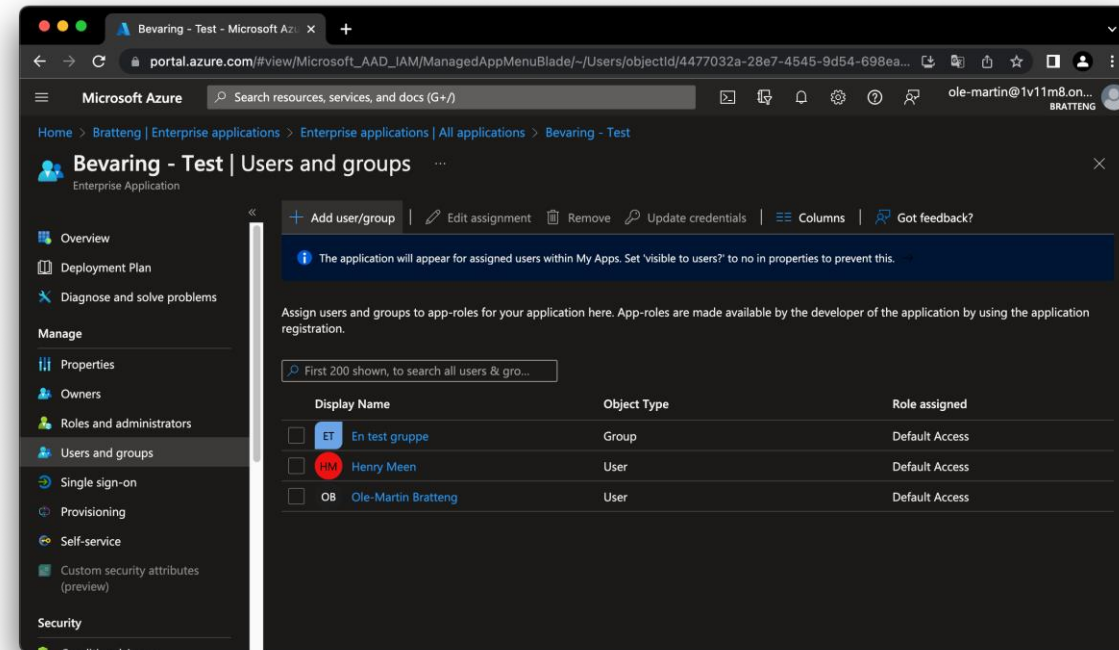

Velg antall per side 10 ▾ 1-10 av totalt 19 |< < > >|

Ekstern tilgang til Bevaringsapplikasjonen

- Brukerhåndtering styres av eksterne databehandlere
 - Det er blitt opprettet en Azure AD applikasjon som andre organisasjoner som bruker Azure AD kan ta i bruk
 - Vi har kontroll på hvilke domener som får lov til å autentisere
 - Databehandlere kan selv styre hvilke personer og grupper som skal få lov til å logge seg inn i Bevaringsapplikasjonen